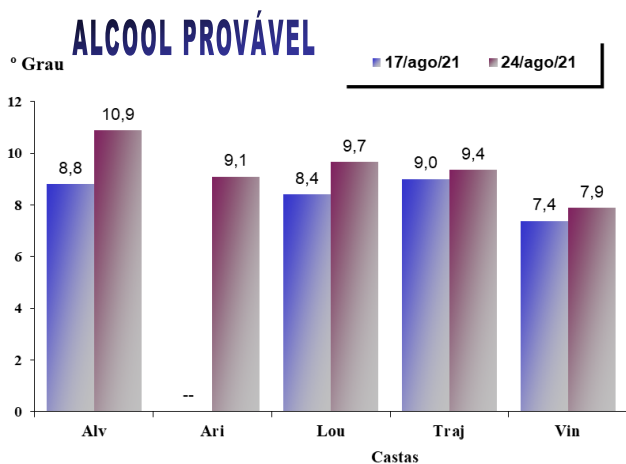

## Minho Lima

Locais de recolha (concelho/freguesias): mapa em anexo

Castas: Alvarinho (Alv); Arinto (Ari); Loureiro (Lou); Trajadura (Traj); Vinhão (Vin)

Parâmetros: peso de 100 bagos; álcool provável; acidez total\*; azoto assimilável\*; pH; ácido L-málico\* e ácido tartárico\*. Análises realizadas pela DRAPN e as assinaladas com \* pelo Laboratório CVRVV