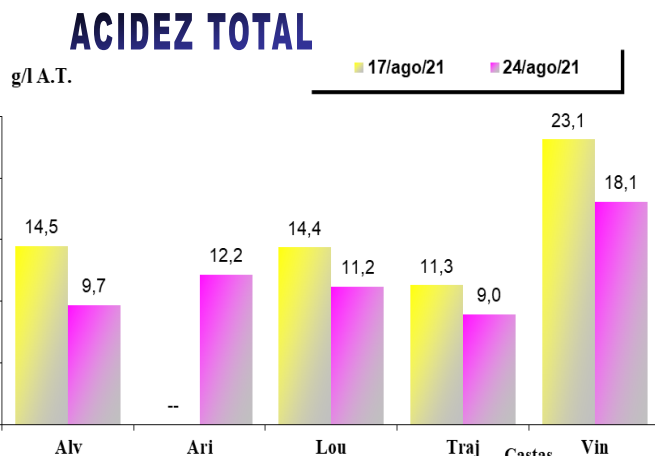

## Minho Lima

Locais de recolha (concelho/freguesias): mapa em anexo

Castas: Alvarinho (Alv); Arinto (Ari); Loureiro (Lou); Trajadura (Traj); Vinhão (Vin)

Parâmetros: peso de 100 bagos; álcool provável; acidez total\*; azoto assimilável\*; pH; ácido L-málico\* e ácido tartárico\*. Análises realizadas pela DRAPN e as assinaladas com \* pelo Laboratório CVRVV